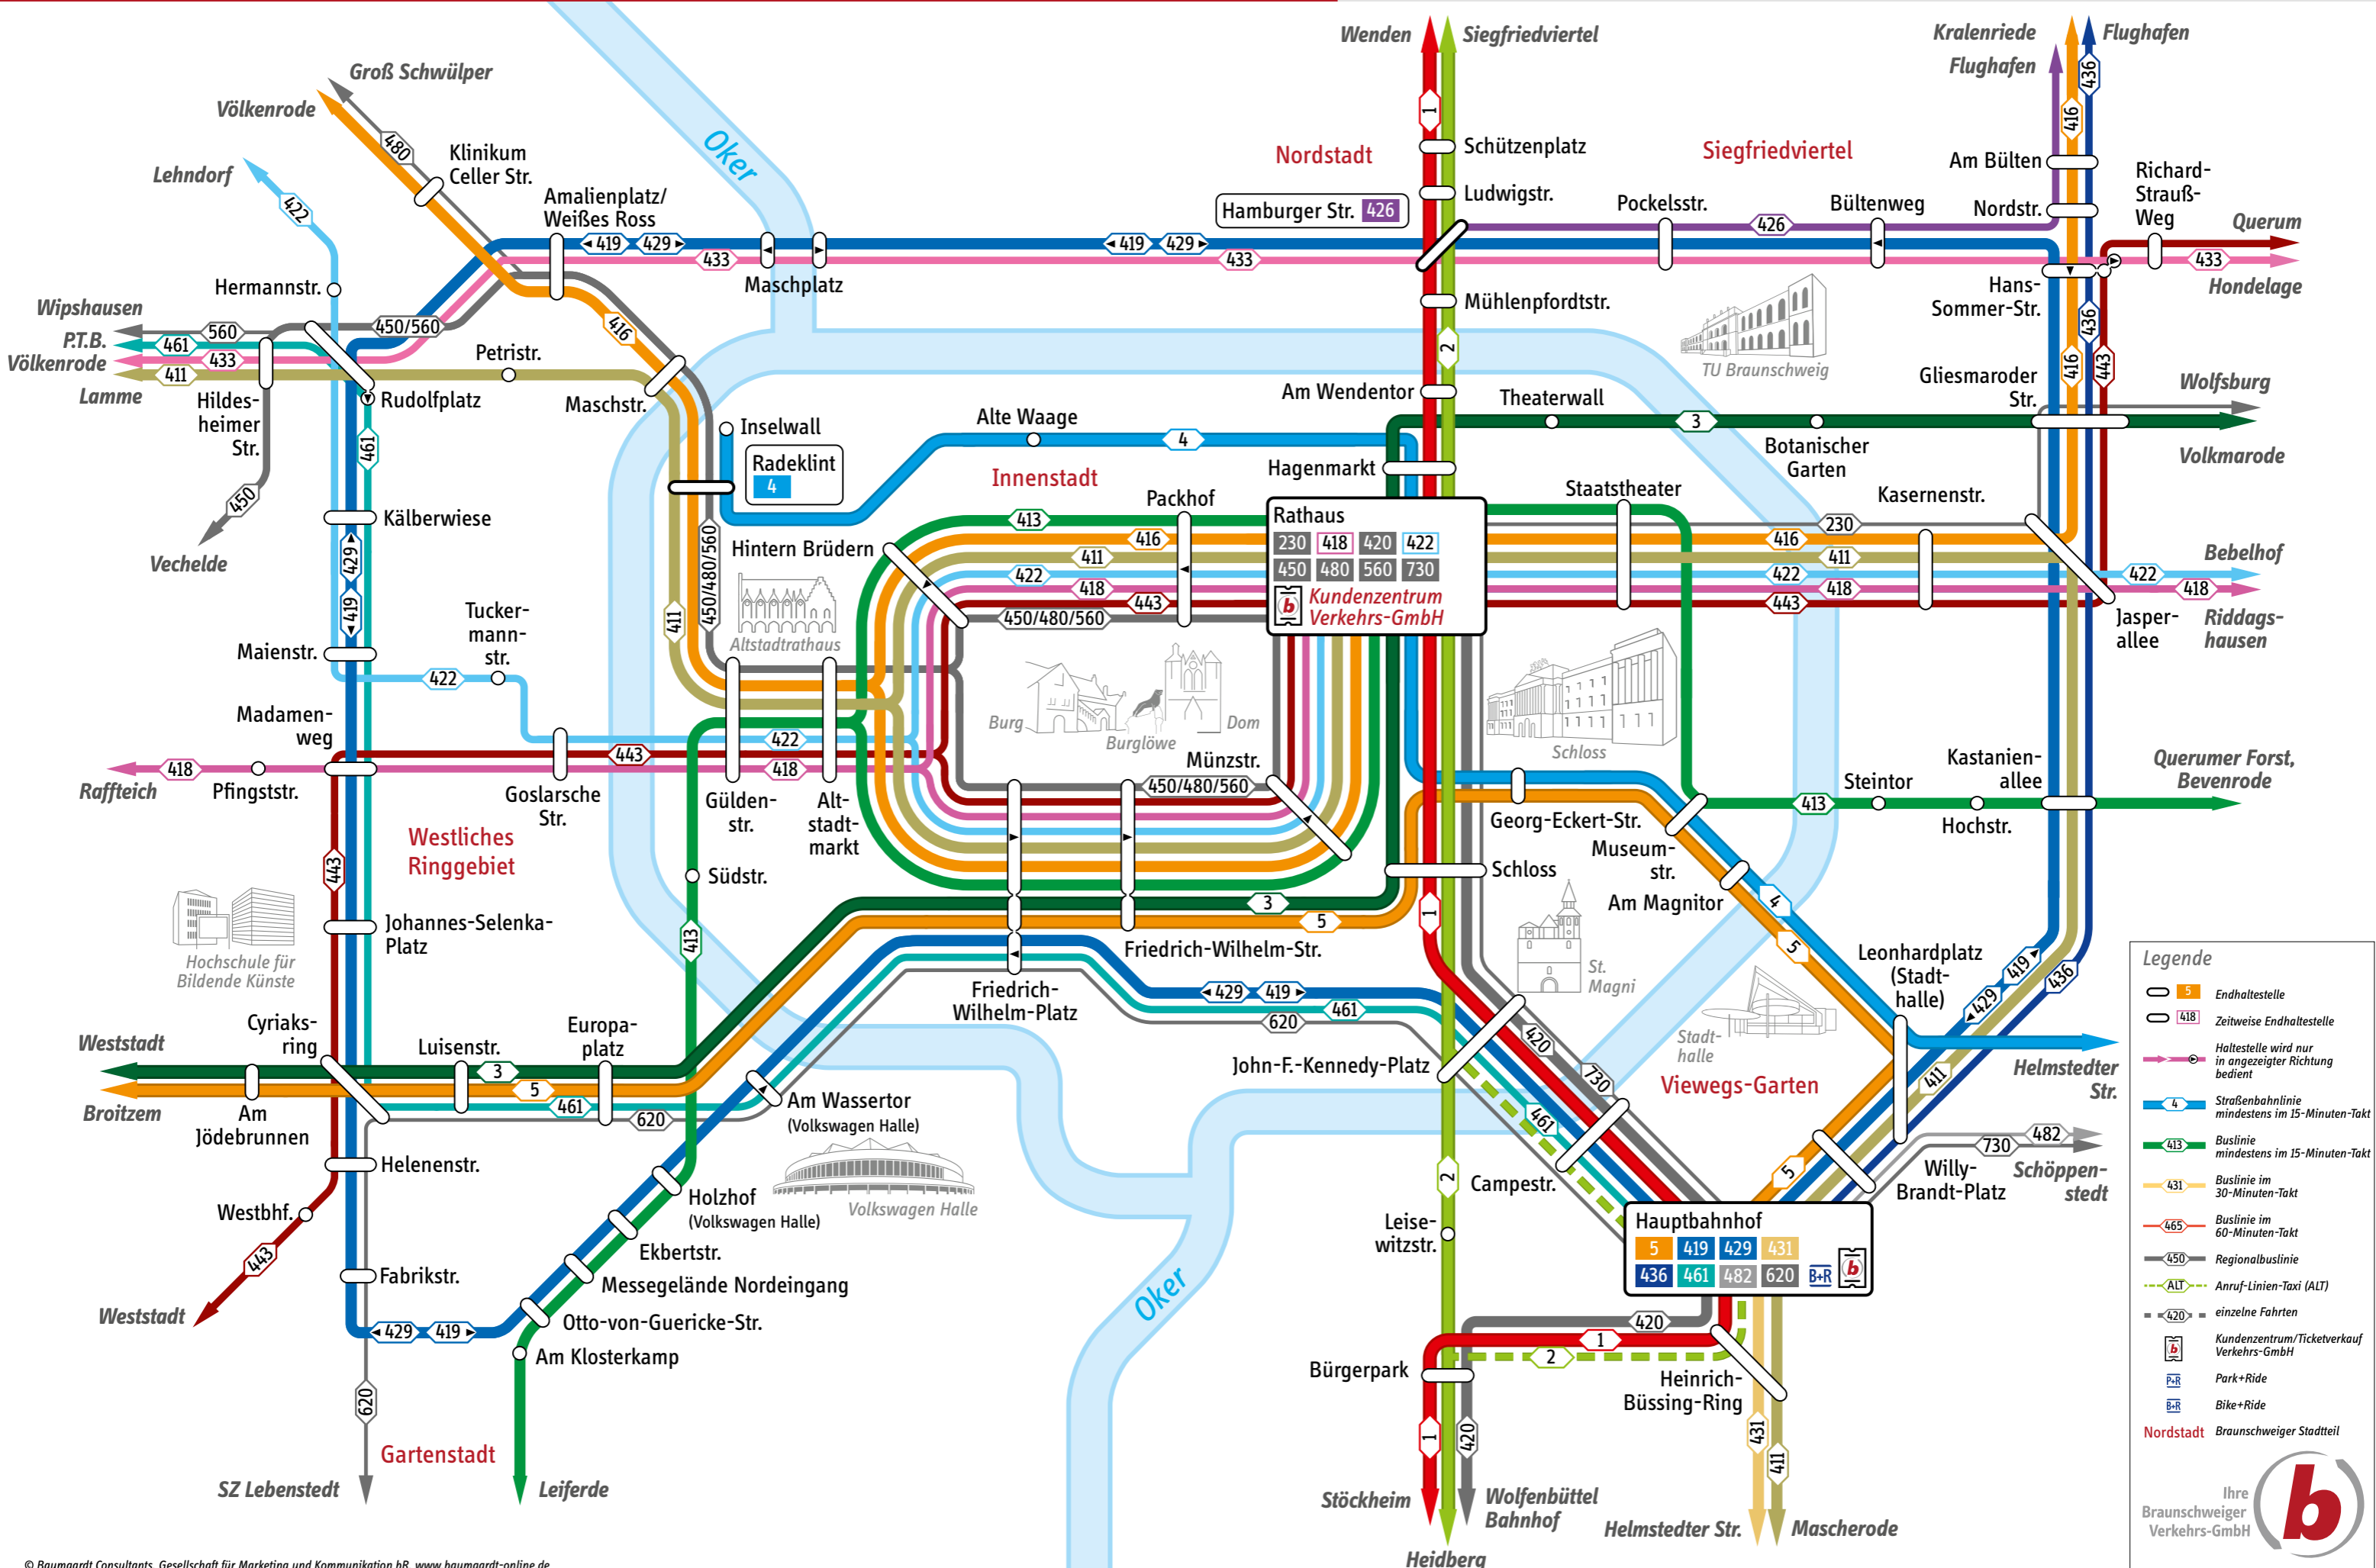

Liniennetzplan Braunschweiger Verkehrs-GmbH Innenstadt

Stand: Dezember 2017
 So erreichen Sie uns: (05 31) 3 83-20 50 oder www.verkehr-bs.de

Legende

- Endhaltestelle
- Zeitweise Endhaltestelle
- Haltestelle wird nur in angezeigter Richtung bedient
- Straßenbahnlinie mindestens im 15-Minuten-Takt
- Buslinie mindestens im 15-Minuten-Takt
- Buslinie im 30-Minuten-Takt
- Buslinie im 60-Minuten-Takt
- Regionalbuslinie
- Anruf-Linien-Taxi (ALT)
- einzelne Fahrten
- Kundenzentrum/Ticketverkauf Verkehrs-GmbH
- Park+Ride
- Bike+Ride
- Braunschweiger Stadtteil

Ihre Braunschweiger Verkehrs-GmbH